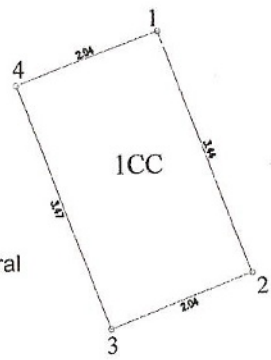

PLAN DE AMPLASAMENT SI DELIMITARE A IMOBILULUI

cuprins in
 C.F. 6 Baia Mare, nr. top. 1758/74
 Loc. Baia Mare, str. Nicolae Iorga, nr. 1, UAT Baia Mare, Jud. Maramures

Scara 1:200

Str. Petru Maior

Str. Aviatorilor

1768/74
 1768/76

Dupa atribuire numar cadastral
 Scara 1:100

Inainte de dezmembrare (situatia existenta)				Dupa dezmembrare (situatia propusa)		
Nr. CF	Nr. Top.	Suprafata (mp)	Proprietar	Nr. Top.	Suprafata (mp)	Proprietar
6	1768/74	8462	Statul Roman	1768/75	7	Municipiul Baia Mare domeniul privat
				1768/76	8455	Statul Roman
TOTAL		8462		TOTAL	8462	

Dupa atribuire nr. cadastral				
Nr. Top.	Suprafata (mp)	Proprietar	Nr. Cadastral	Suprafata (mp)
1768/75	7	Municipiul Baia Mare - domeniul privat	-----	7
TOTAL			TOTAL	7

Data
 16.12.2025